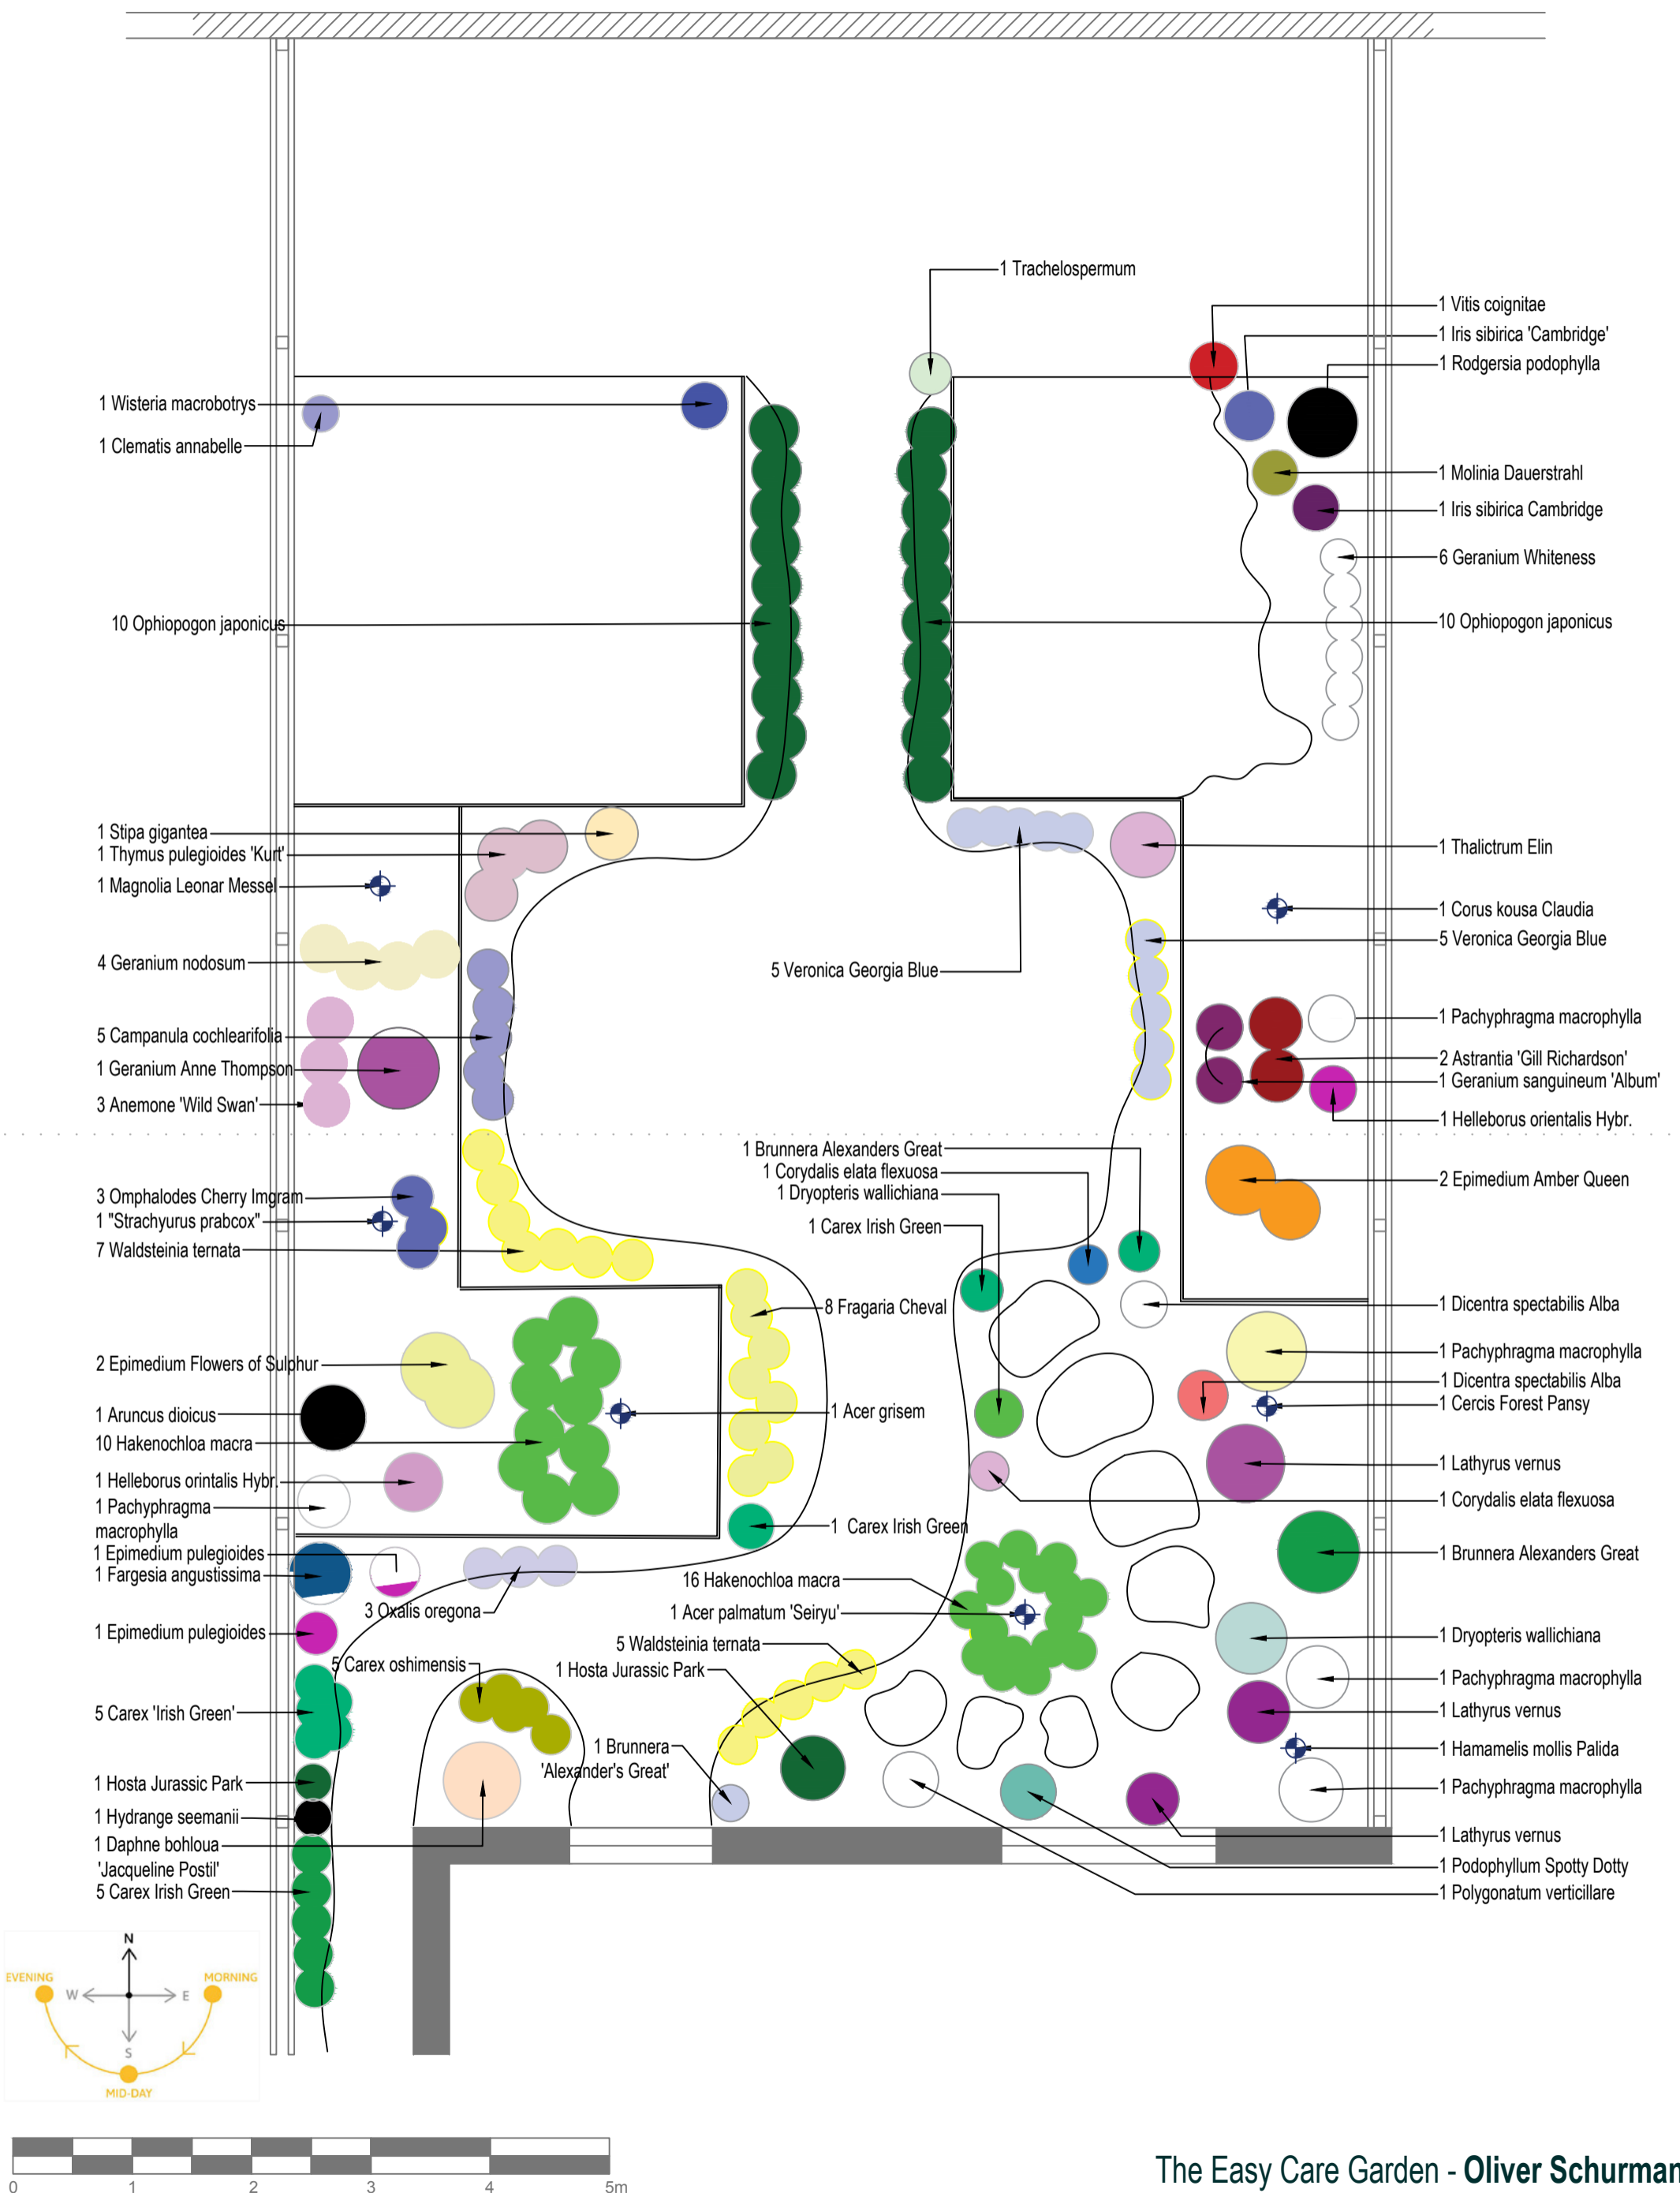

Note: When printing select Print Actual Size rather than scale to fit option.

Plant List

THE EASY CARE GARDEN

Plant	Pot Size	Qty
Specimen Shrubs		
Magnolia × loebneri 'Leonard Messel'	1.5-2m	1
Acer griseum	1.5-2m	1
Acer palmatum Seiryu	1.5-2m	1
Cercis canadensis 'Forest Pansy'	1-1.5m	1
Cornus kousa var. chinensis 'Claudia'	1.2-1.5m	1
Daphne bholua 'Jacqueline Postill'	40-50cm	1
Fargesia angustissima	1m	1
Hamamelis mollis 'Pallida'	80-100cm	1
Grasses + Ferns		
Stipa gigantea	1.5L	1
Carex morrowii 'Irish Green'	1.5L	5
Carex oshimensis	1.5L	5
Dryopteris wallichiana	1.5L	2
Hakonechloa macra	P9	26
Molinia caerulea subsp. arundinacea 'Skyracer'	1.5L	1
Molinia caerulea subsp. caerulea 'Dauerstrahl'	1.5L	1
Perennials		
Aruncus dioicus	1.5L	1
Astrantia major 'Gill Richardson'	1.5L	2
Brunnera macrophylla 'Alexander's Great'	1.5L	3
Campanula cochlearifolia	P9	5
Corydalis elata × flexuosa	1.5L	3
Dicentra spectabilis 'Alba'	1.5L	2
Digitalis laevigata	1.5L	5
Epimedium 'Amber Queen'	1.5L	2
Epimedium 'Flowers of Sulphur'	1.5L	2
Fragaria chiloensis 'Chaval'	P9	8
Geranium 'Anne Thomson'	1.5L	1
Geranium macrorrhizum 'White-ness'	1.5L	5
Geranium nodosum	1.5L	4
Geranium sanguineum 'Album'	1.5L	2
Helleborus orientalis × hybridus	1.5L	5
Hosta 'Jurassic Park'	1.5L	1
Iris sibirica 'Cambridge Blue'	1.5L	2
Lathyrus vernus	1.5L	5
Omphalodes cappadocica 'Cherry Ingram'	1.5L	4
Ophiopogon japonicus	P9	20
Oxalis oregana	1.5L	3
Pachyphragma macrophyllum	1.5L	5
Podophyllum versipelle 'Spotty Dotty'	1.5L	1
Polygonatum verticillatum	1.5L	2
Rodgersia podophylla	1.5L	2
Thalictrum 'Elin'	1.5L	1
Thymus pulegioides	1.5L	5
Veronica umbrosa 'Georgia Blue'	1.5L	5
Viola sororia 'Albiflora'	1.5L	5
Waldsteinia ternata	P9	12

Garden Size: 9m x 15m Sheet Size: A3 - Scale 1:50 (when printed at 100%)

The Easy Care Garden - **Oliver Schurmann**
www.bordbiabloom.ie/dreamgardens

PLANTING PLAN | The Easy Care Garden

Sheet Size: A4 Scale 1:50 (when printed at 100%)